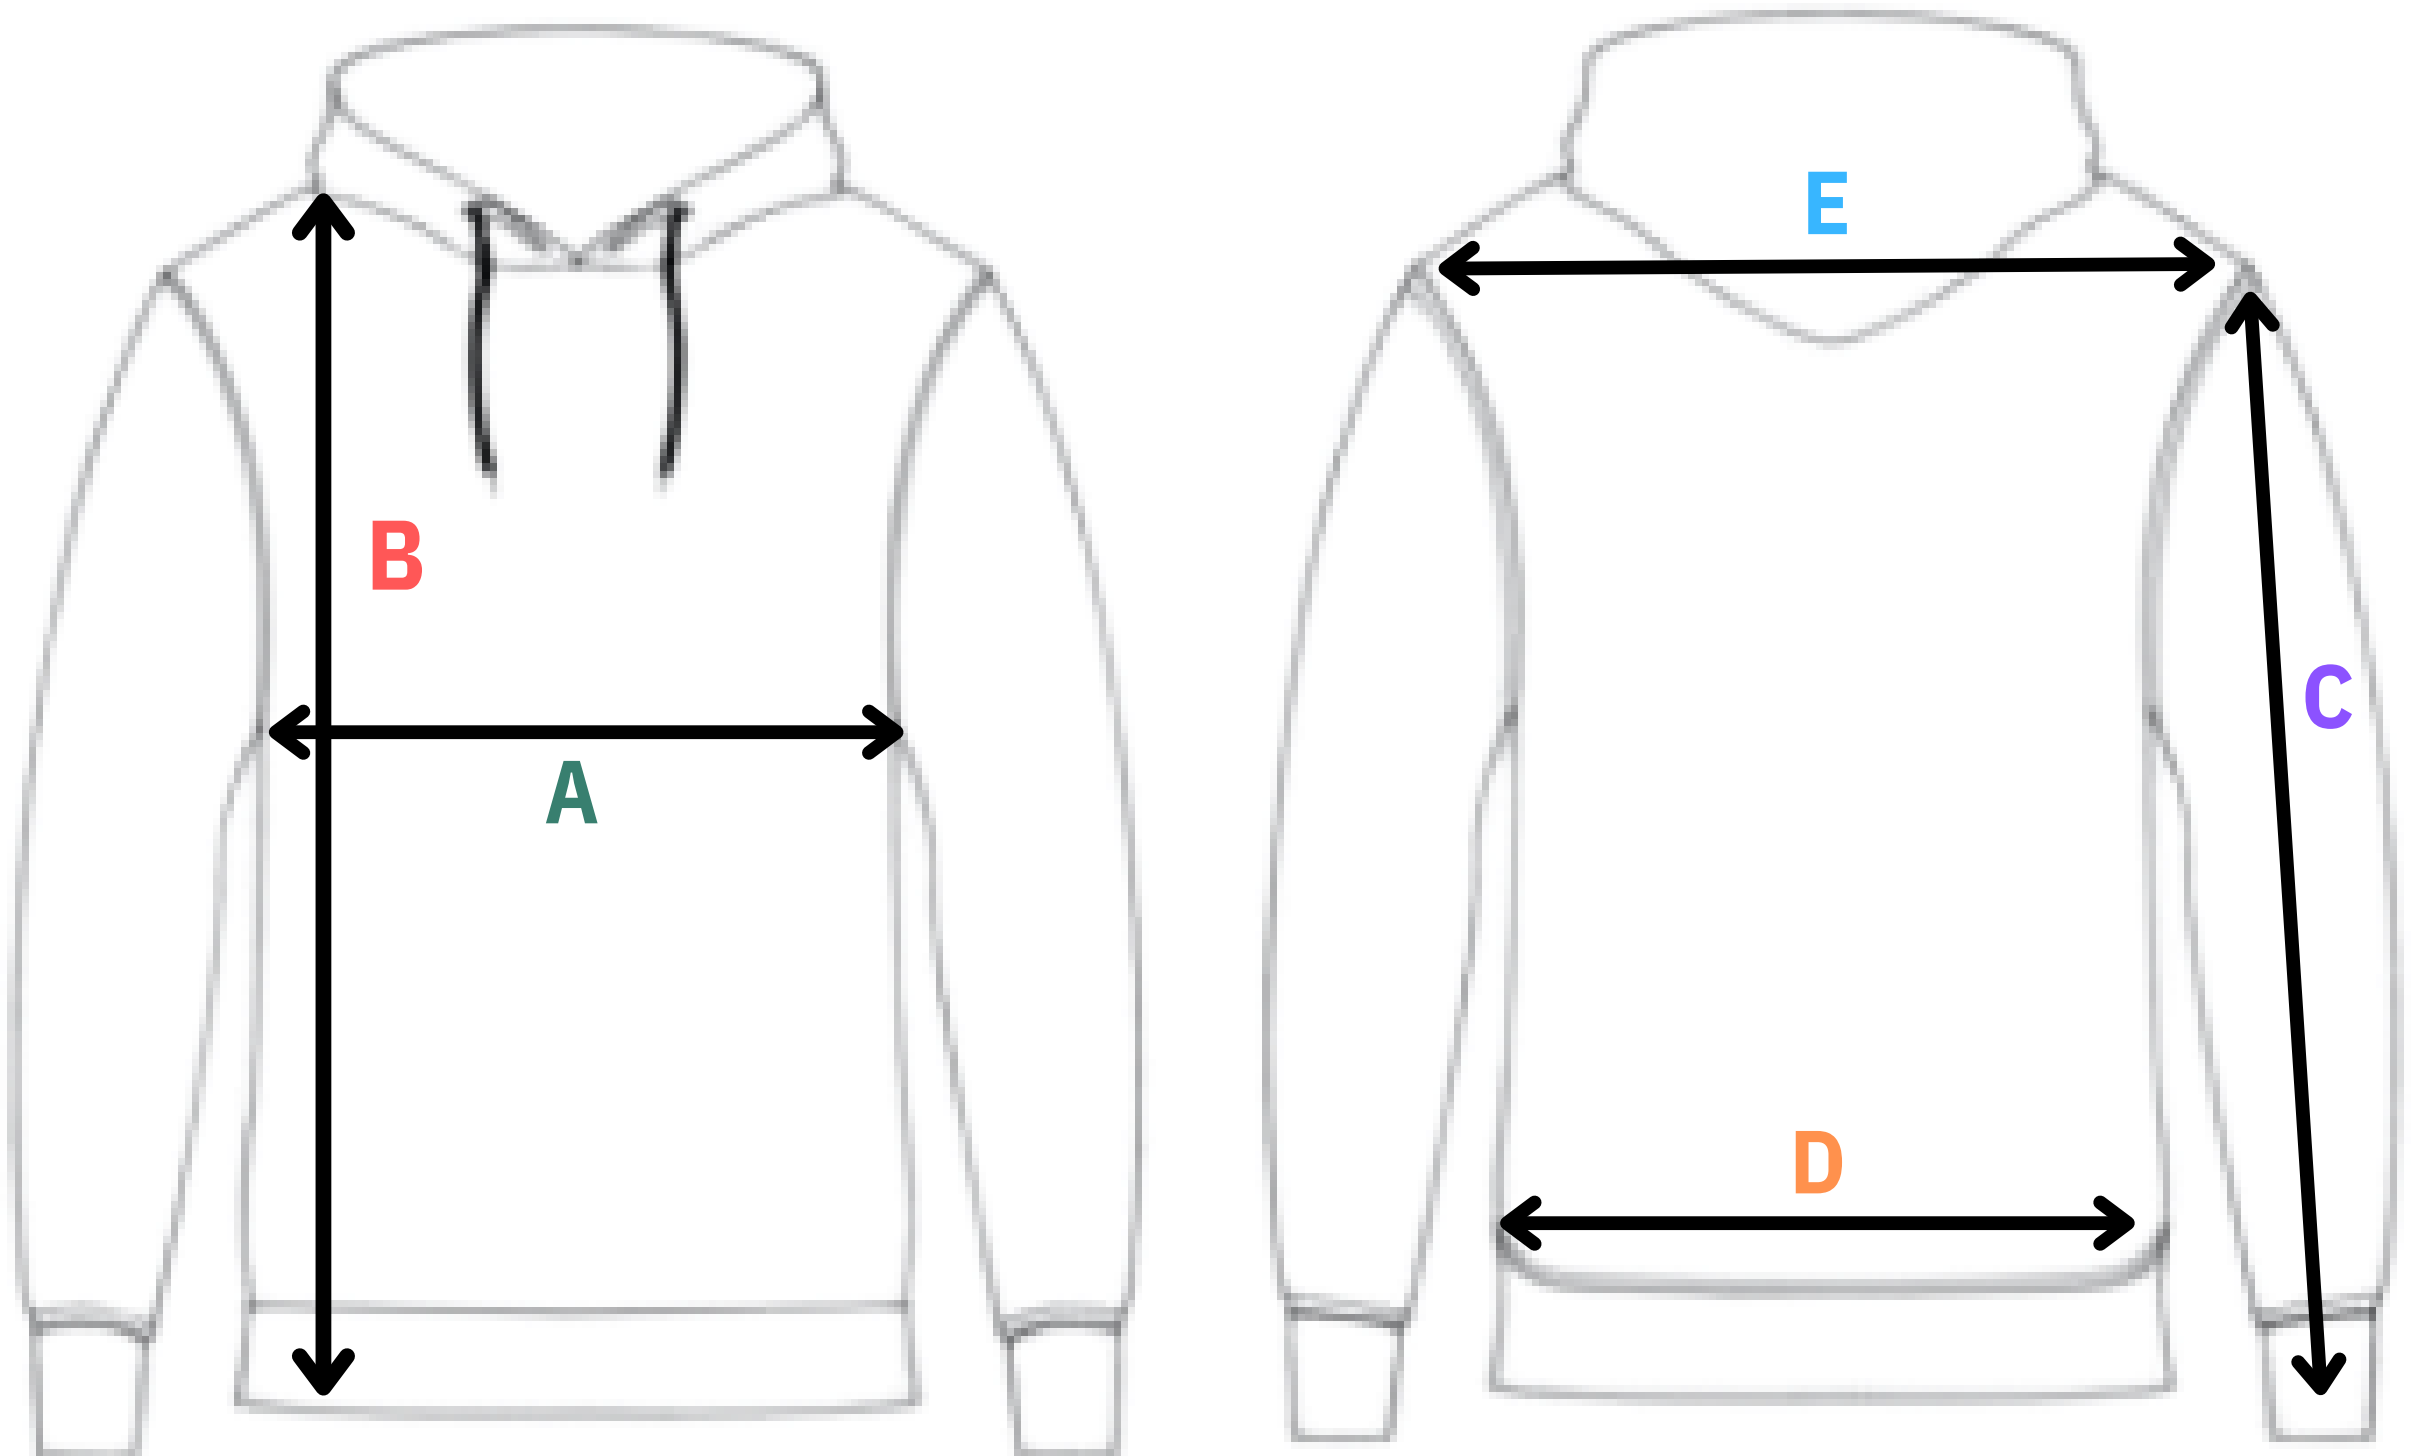

Hoodie NRM - Mixte

	XS	S	M	L	XL
A - Largeur torse / Chest width	51	53	56	59	62
B - Longueur totale / Total length	64	67	70	72	74
C - Longueur manche / Sleeve length	65,5	66,5	67,5	68,5	69,5
D - Largeur bas / Bottom width	46,5	49,5	52,5	55,5	58,5
E - Largeur d'épaules / Shoulders width	46	47,5	49	50,5	52